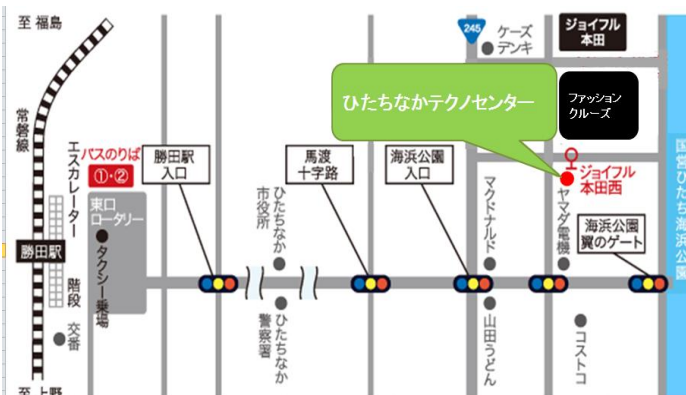

### <アクセス>

【鉄道】:東京駅～勝田駅間 特急で約70分(約110km)

JR常磐線 勝田駅下車 勝田駅より約7km

【バス】:勝田駅前「2番のりば」のバス停より、  
市役所・海浜公園西口経由「中央研修所」行き、あるいは  
市役所・海浜公園西口・中央研修所経由「海浜公園南口」行き

バスに乗り、 「ジョイフル本田西(テクノセンター前)」下車、徒歩1分から3分

実際に働く先輩の姿を見学頂けます！会社についてわからないことは何でも聞いてください！ぜひ、お待ちしております！