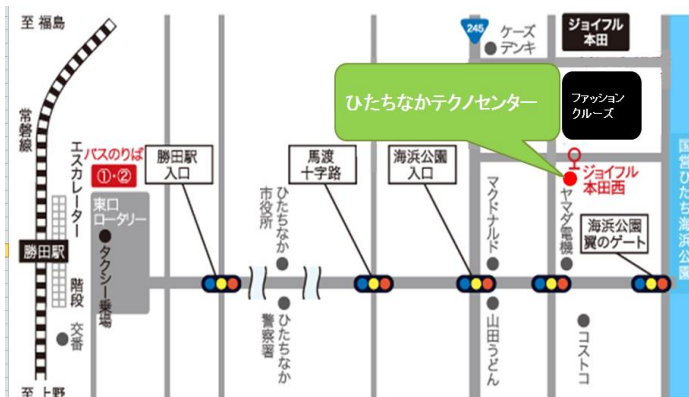

<アクセス>

【鉄道】: 東京駅～勝田駅間 特急で約70分(約110km)

JR常磐線 勝田駅下車 勝田駅より約7km

【バス】: 勝田駅前の「2番のりば」のバス停より、

市役所・海浜公園西口経由「中央研修所」行き、あるいは

市役所・海浜公園西口・中央研修所経由「海浜公園南口」行き

バスに乗り、 「ジョイフル本田西(テクノセンター前)」下車、徒歩1分から3分

実際に働く先輩の姿を見学頂けます！会社についてわからないことは何でも聞いてください！ぜひ、お待ちしております！